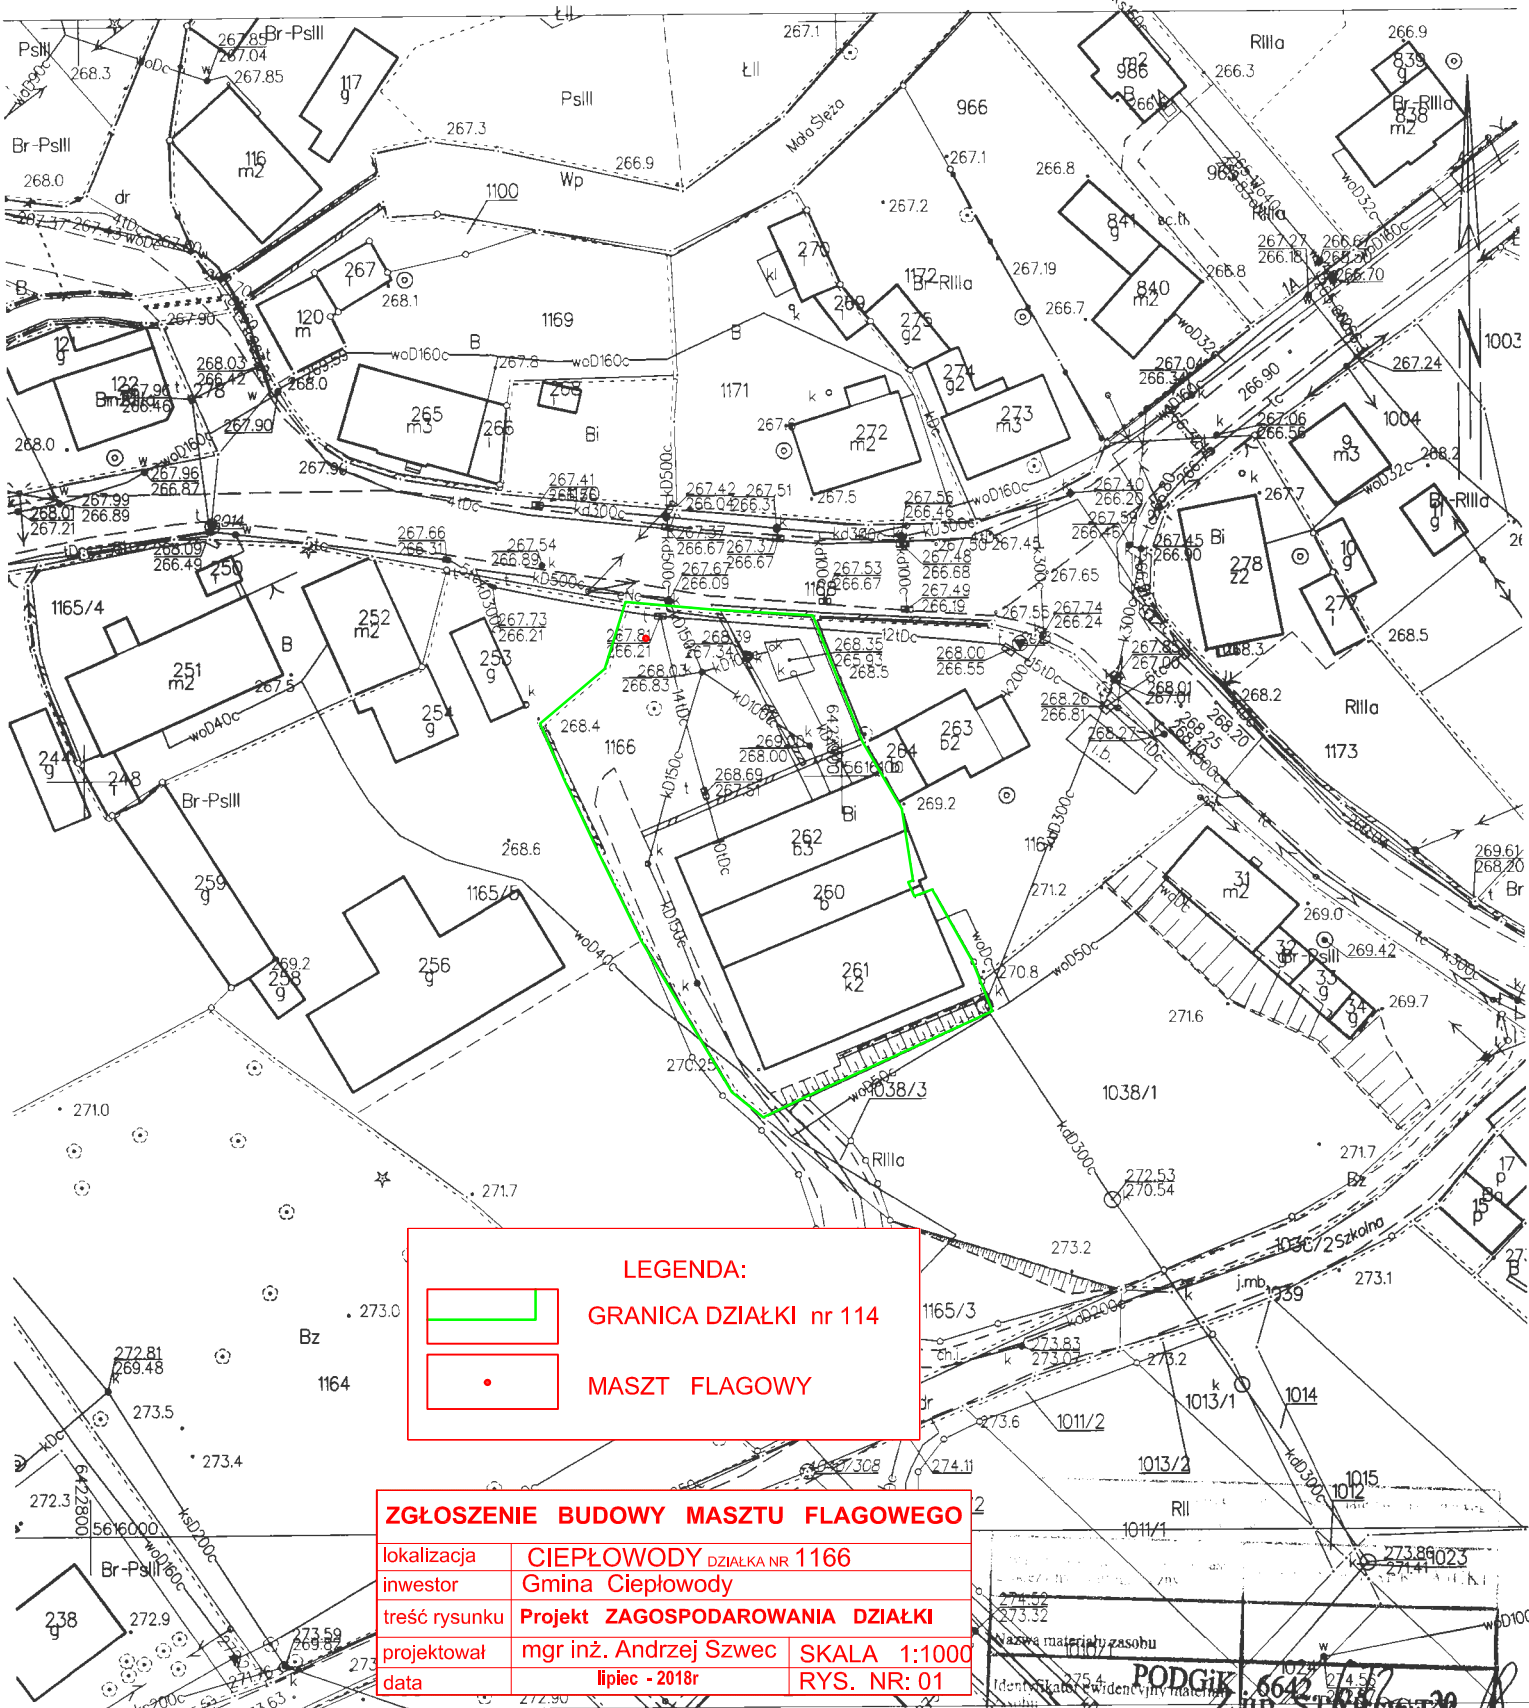

STAROSTA ZĄBKOWICKI

ul. Sienkiewicza 11
57-200 Ząbkowice Śląskie
(2)

MAPA ZASADNICZA

Sekcje mapy: 6.139.11.22.2; 6.139.11.17.4

SKALA 1:1000

LEGENDA:

- GRANICA DZIAŁKI nr 114
- MASZT FLAGOWY

ZGŁOSZENIE BUDOWY MASZTU FLAGOWEGO		
lokalizacja	CIEPŁOWODY DZIAŁKA NR 1166	
inwestor	Gmina Ciepłowy	
treść rysunku	Projekt ZAGOSPODAROWANIA DZIAŁKI	
projektował	mgr inż. Andrzej Szvec	SKALA 1:1000
data	lipiec - 2018r	RYŚ. NR: 01

Ząbkowice Śląskie dn. 16.05.2018
Sporządziła/wydruk: Monika Kozłowska-Sowa

PODGIK 6642/2018
Z up. Starosta...
Monika Kozłowska-Sowa
w Powiatowym Urzędzie Dokumentacji
Katastralicznej